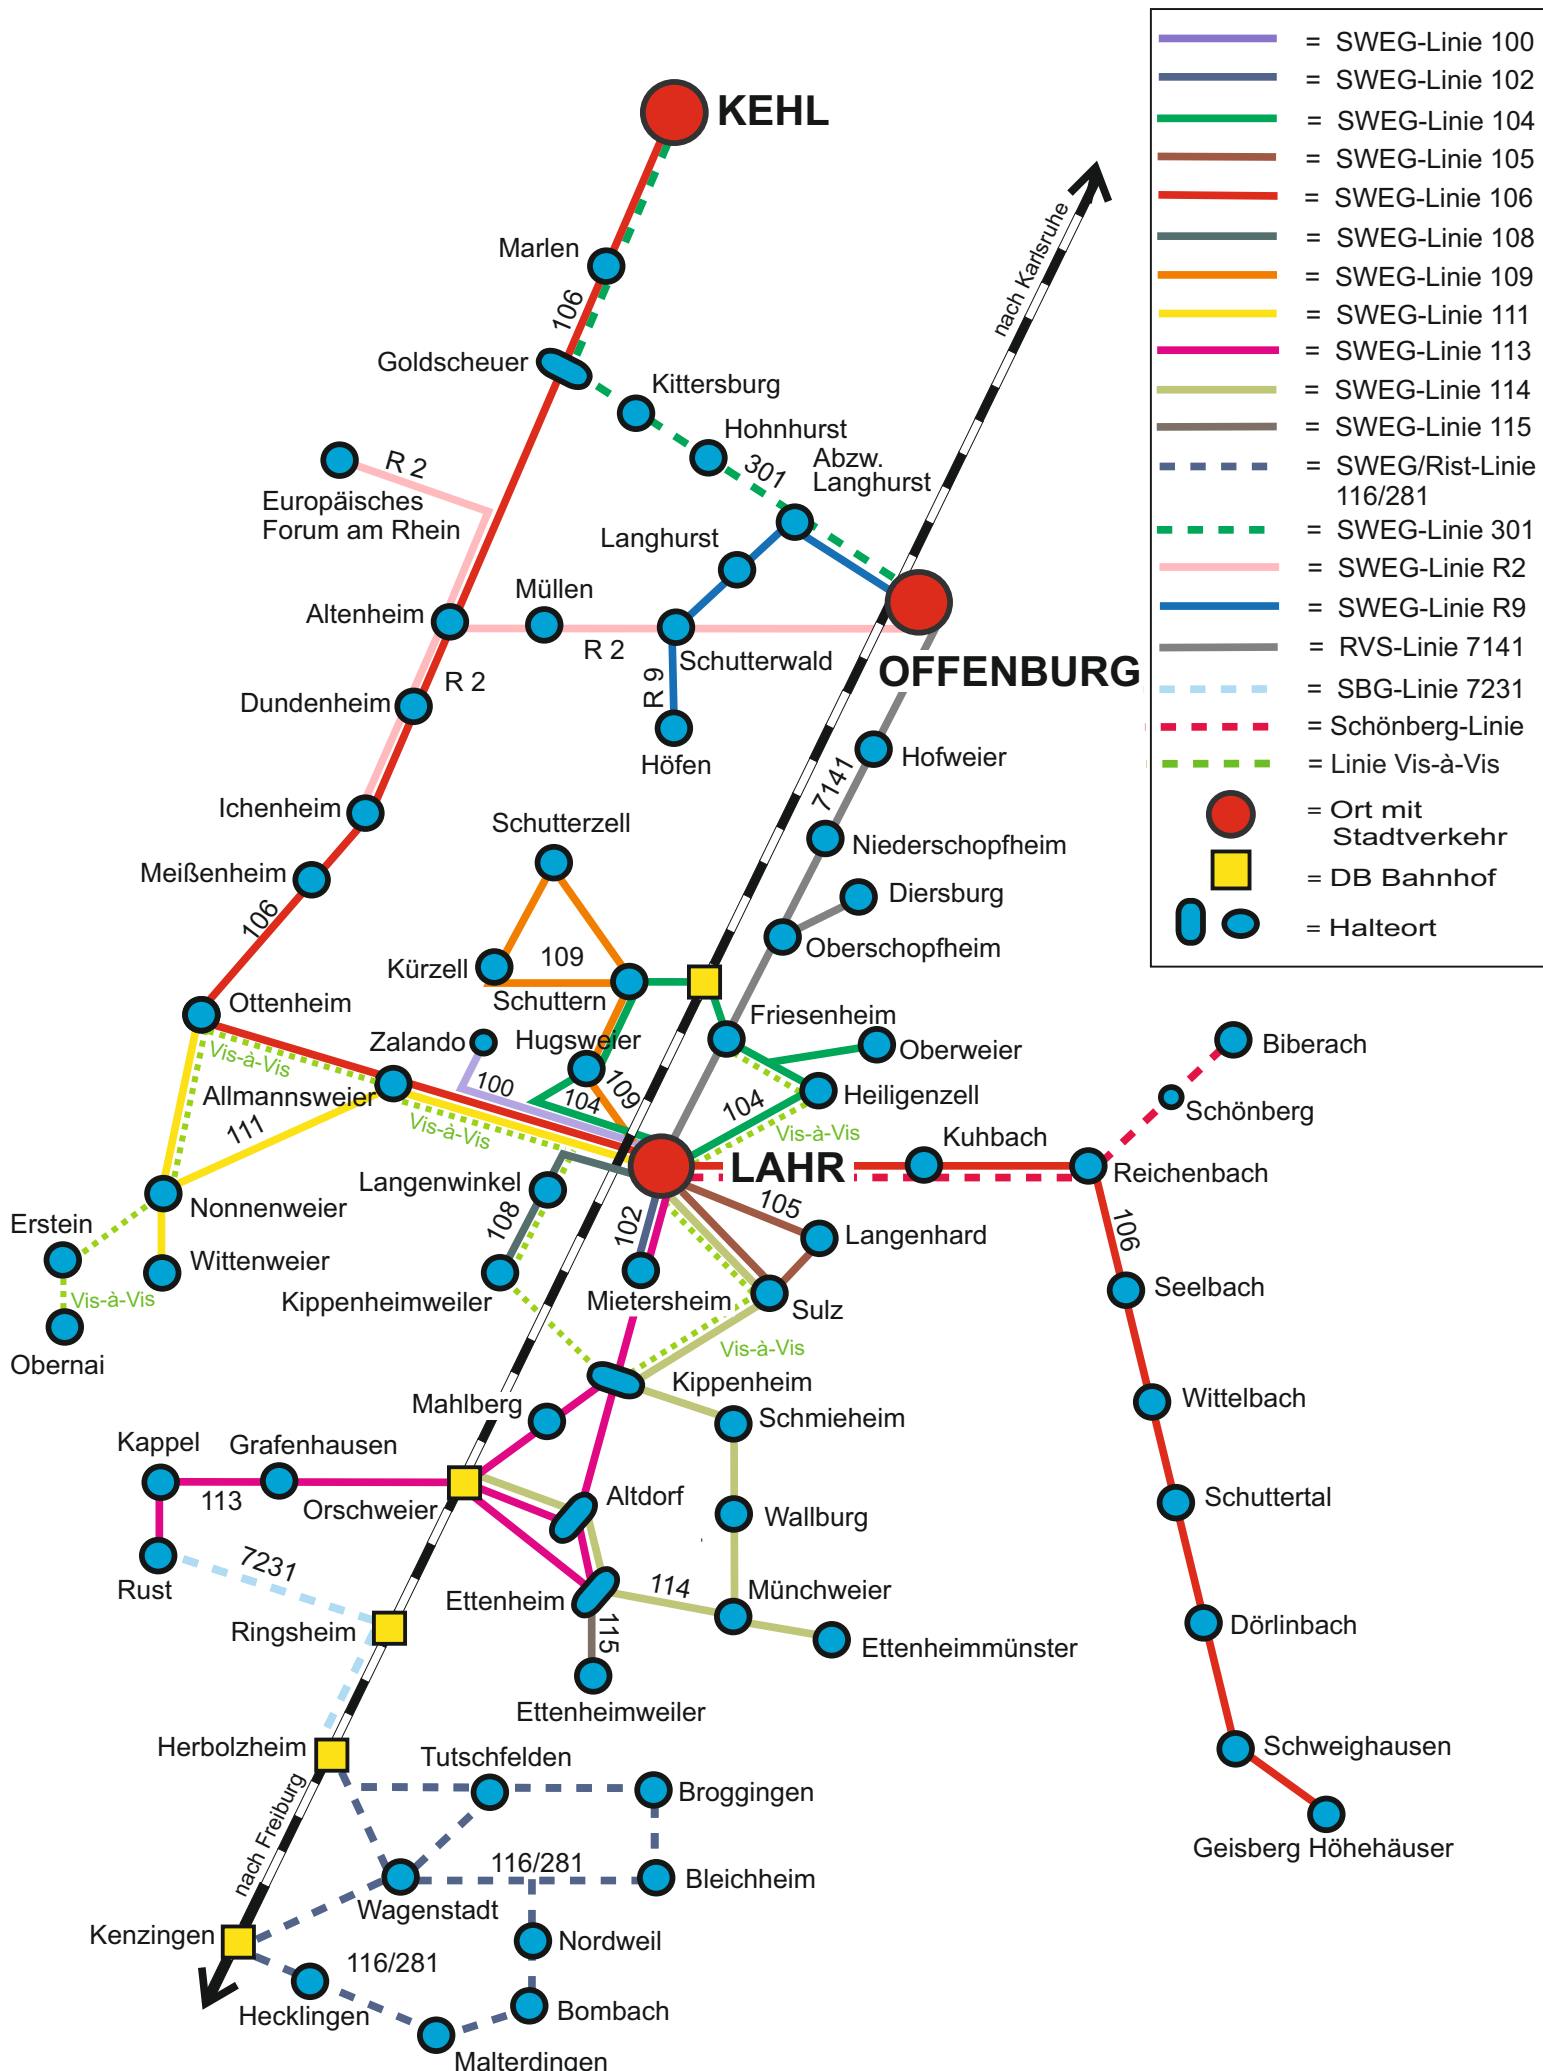

Linienetzplan Lahr / Offenburg

- = SWEG-Linie 100
- = SWEG-Linie 102
- = SWEG-Linie 104
- = SWEG-Linie 105
- = SWEG-Linie 106
- = SWEG-Linie 108
- = SWEG-Linie 109
- = SWEG-Linie 111
- = SWEG-Linie 113
- = SWEG-Linie 114
- = SWEG-Linie 115
- - - = SWEG/Rist-Linie 116/281
- - - = SWEG-Linie 301
- = SWEG-Linie R2
- = SWEG-Linie R9
- = RVS-Linie 7141
- - - = SBG-Linie 7231
- - - = Schönberg-Linie
- - - = Linie Vis-à-Vis
- = Ort mit Stadtverkehr
- = DB Bahnhof
- = Halteort