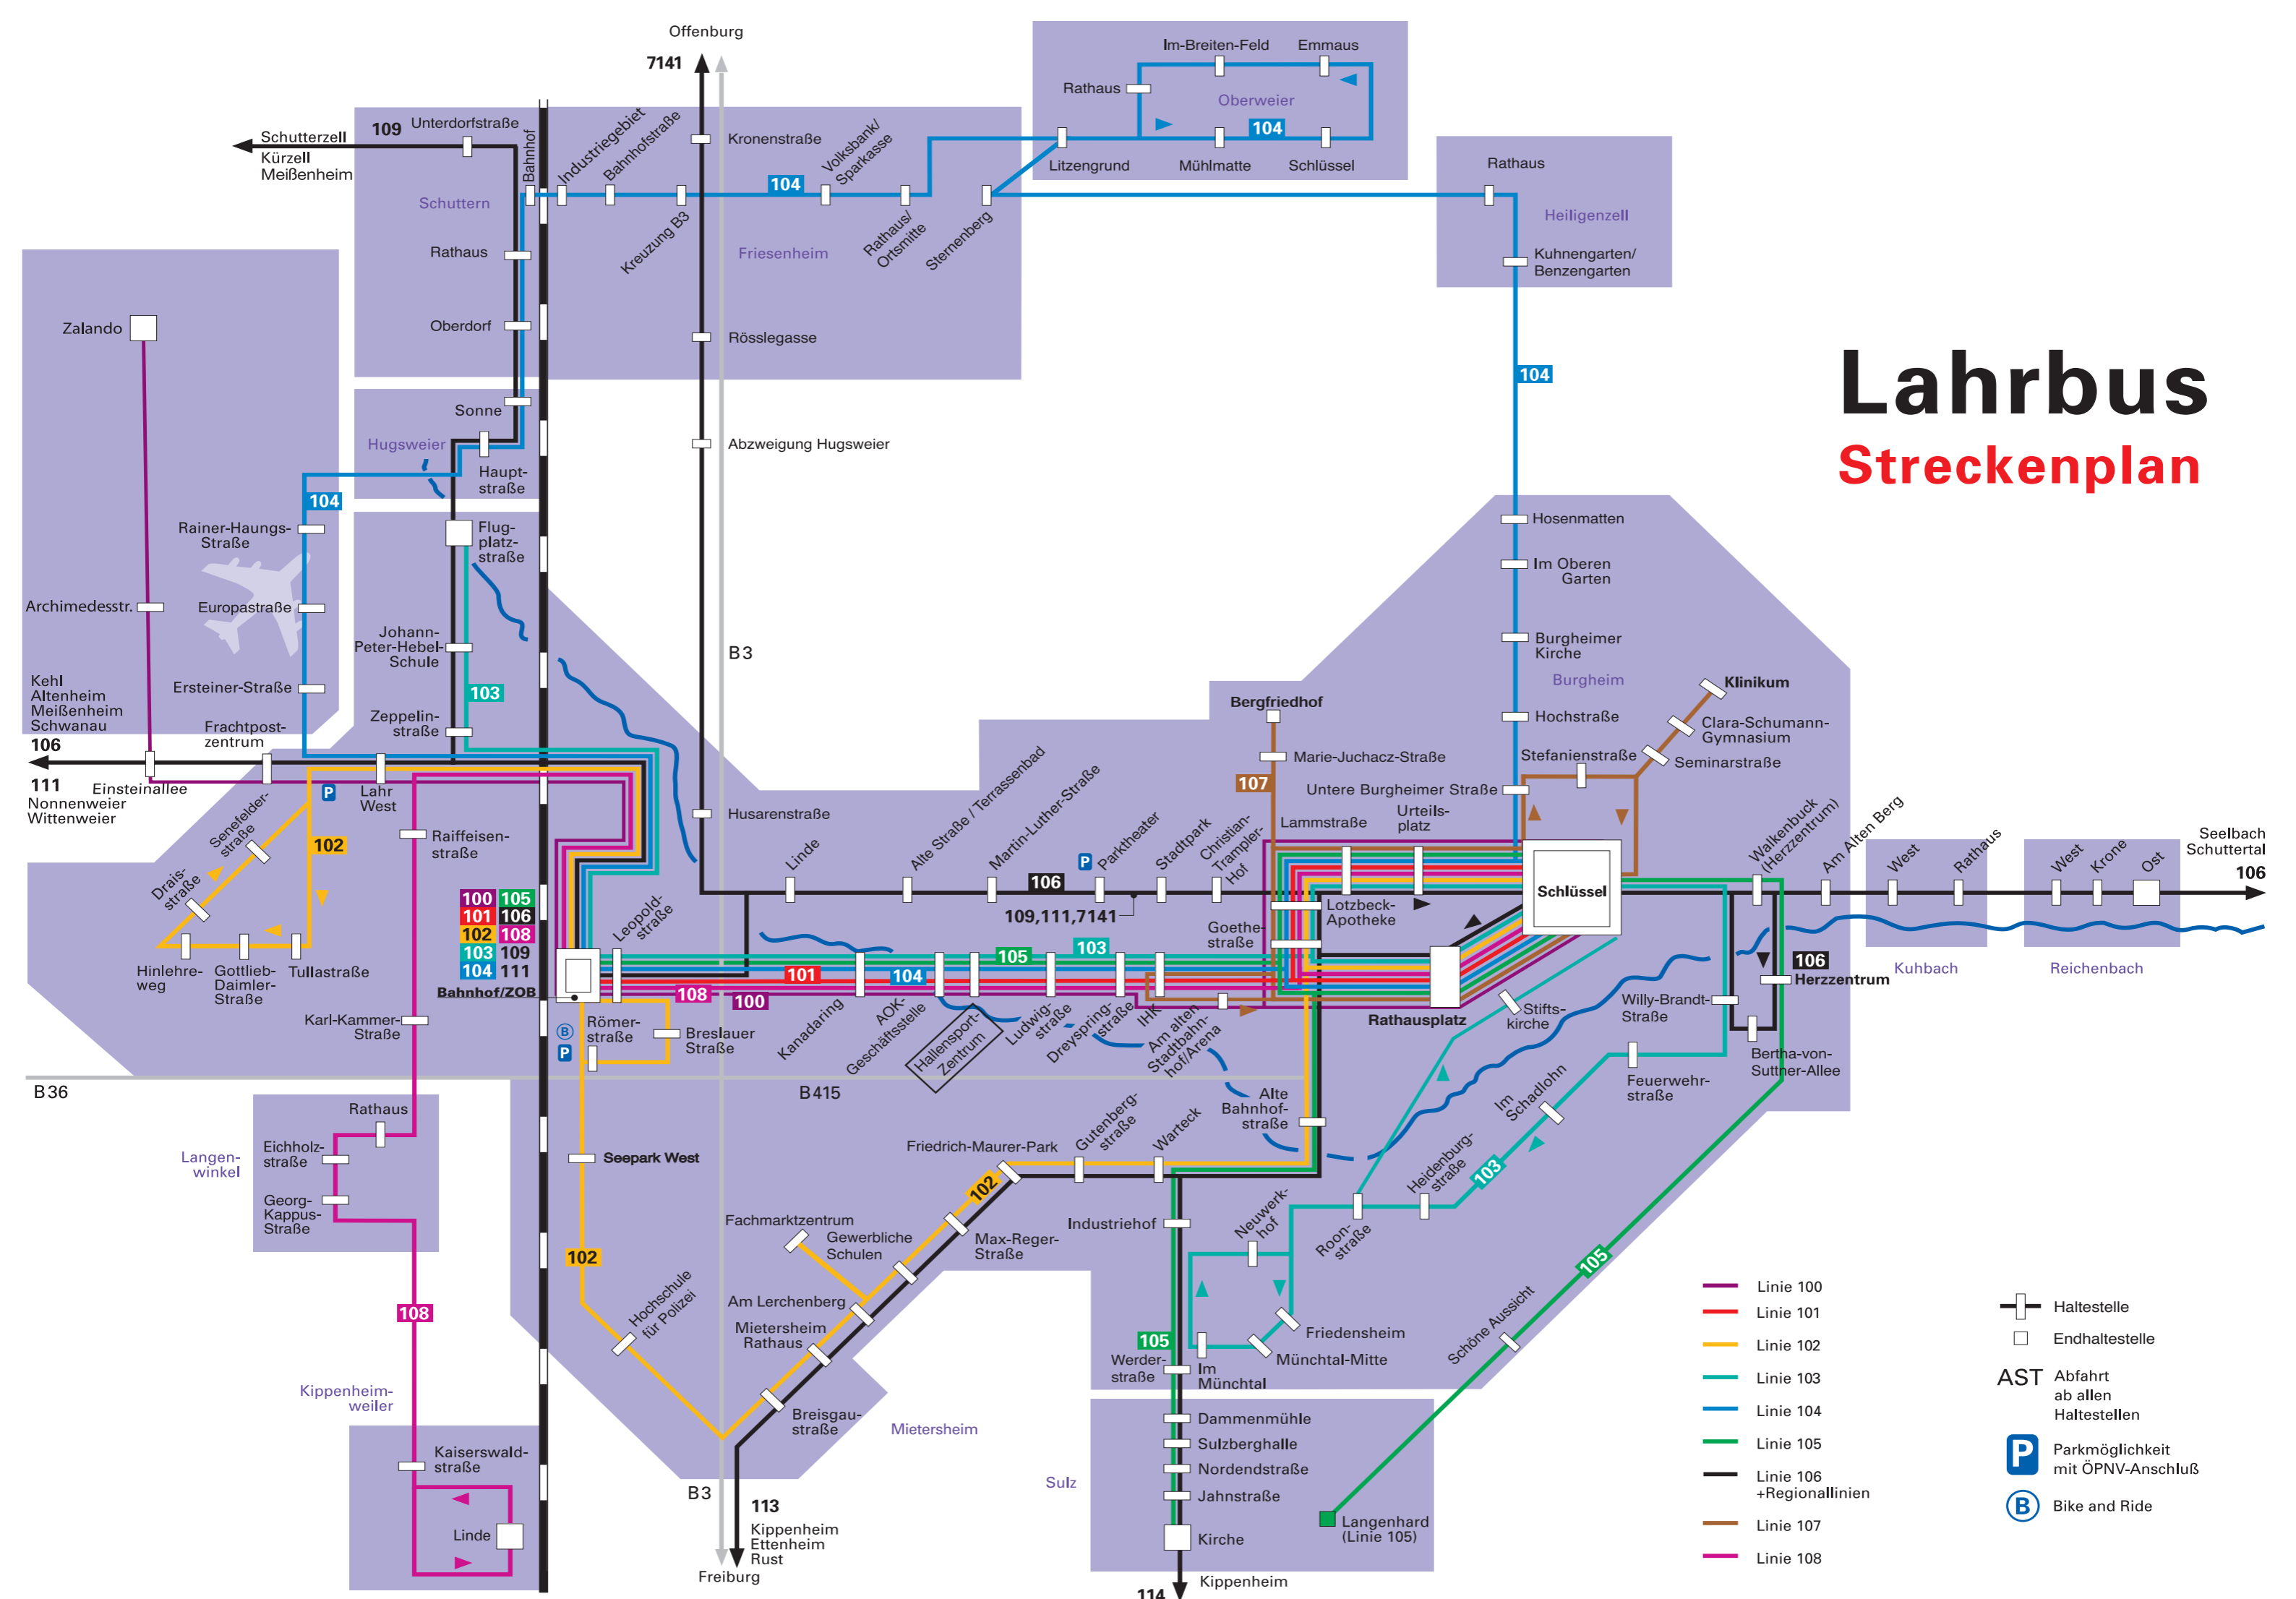

# Lahrbus

## Streckenplan

100	105
101	106
102	108
103	109
104	111

- Linie 100
- Linie 101
- Linie 102
- Linie 103
- Linie 104
- Linie 105
- Linie 106 + Regionallinien
- Linie 107
- Linie 108

- Haltestelle
- Endhaltestelle
- AST** Abfahrt ab allen Haltestellen
- Parkmöglichkeit mit ÖPNV-Anschluß
- Bike and Ride